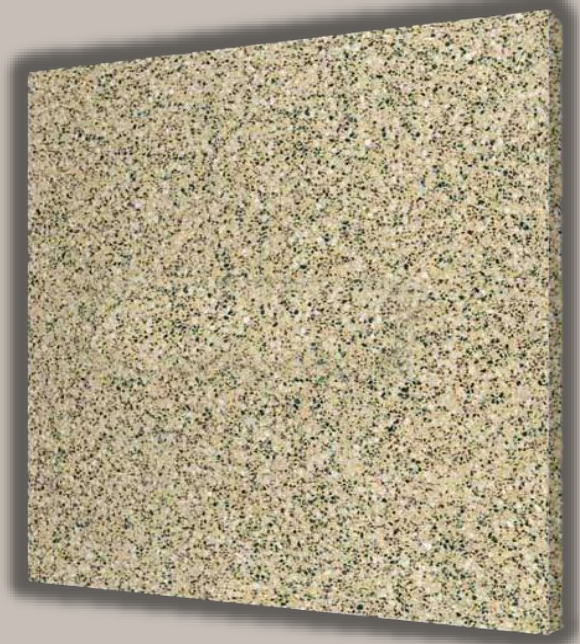

## **ARABIAN STONE** **TRADING.**

**Product Name: Y53**

**Size : 40x40 , 40x60 , 30x30**

**Thickness: 17mm & 30mm**